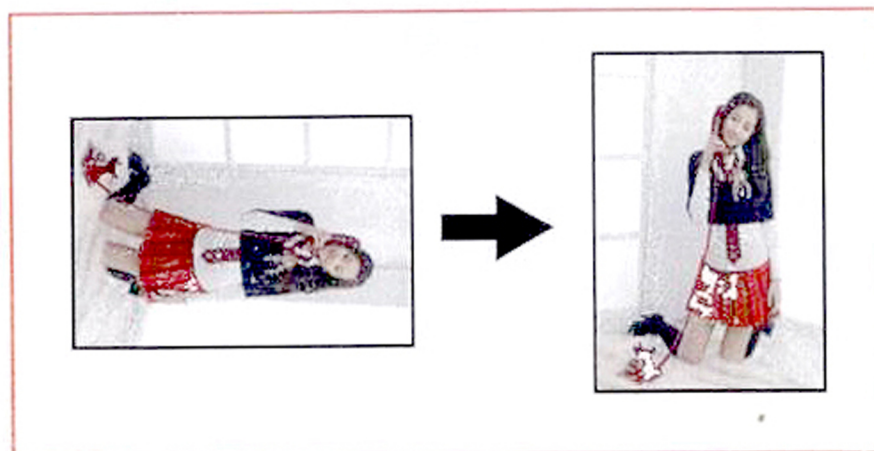

23인치~46인치 1366X768 (16:9)비율<최적> 1024X768 (4:3) 비율<가능>

이미지는 픽셀 입니다(예 1366X768 픽셀). dpi는 100~150 이 최적 입니다.

\* 세로 이미지(피봇) 저희 제품은 자동 피봇 기능이 되지 않아서. 영상 및 이미지를 아래와 같이 해야만 똑바로 나옵니다.

## 세로 모니터 적용 예

머리가 오른쪽으로 되어 있어야 똑바로 재생 됩니다.